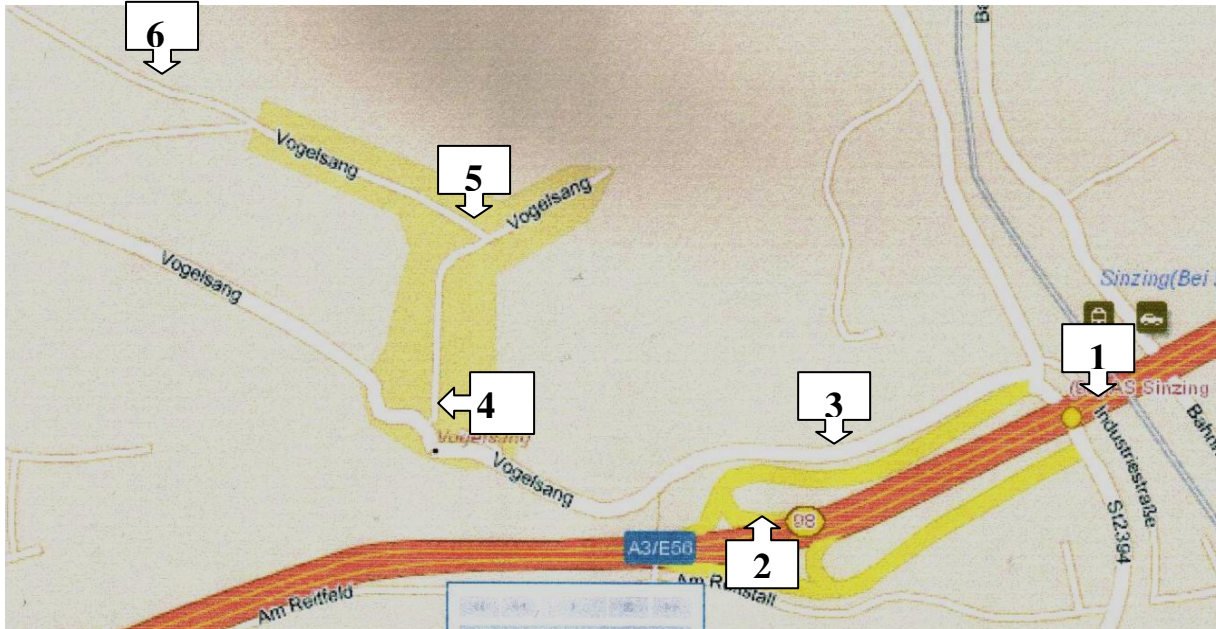

Anfahrtsbeschreibung für die Weihnachtsfeier der Bullfrogs

1. Autobahn Richtung Nürnberg
2. Ausfahrt Sinzing
3. 180 ° Kurve den Berg hinauf (Vogelsang)
4. Rechts abbiegen und der Straße folgen bis die Teerstraße endet
5. Links in den Wald einbiegen und immer geradeaus bis der Weg mit einem grünen „wunderschönen“ Audi A4 versperrt ist
6. Hütte

Jetzt sollte der Plan Idiotensicher sein, wer jetzt nicht zur Hütte findet hat es somit auch nicht verdient zu kommen.